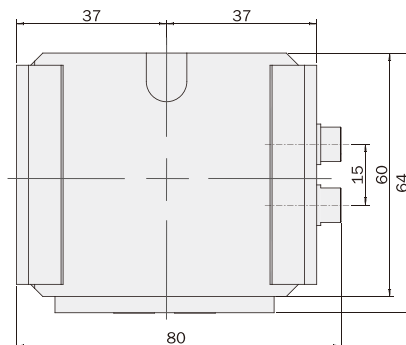

## OWM-60手动快换

OWM-60 Manual quick changer

机器人侧: OWM-60A

Robot side

订货编号: 7.03.10.0001

Order number

单价:

Price

重量: 170g  
Weight

工具侧: OWM-60B

Toolside

订货编号: 7.03.10.0002

Order number

单价:

Price

重量: 65g  
Weight