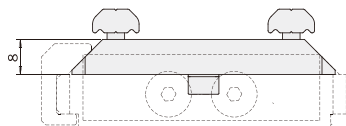

重量: 170g  
Weight

工具侧: OWM-60B

Toolside

订货编号: 7.03.10.0002

Order number

单价:

Price

重量: 65g  
Weight