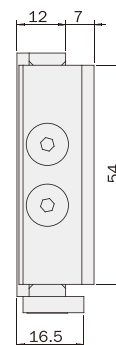

## OWM-60手动快换

OWM-60 Manual quick changer

机器人侧: OWM-60A

Robot side

订货编号: 7.03.10.0001

Order number

单价:

Price

重量: 170g  
Weight

工具侧: OWM-60B

Toolside

订货编号: 7.03.10.0002

Order number

单价:

Price

重量: 65g  
Weight