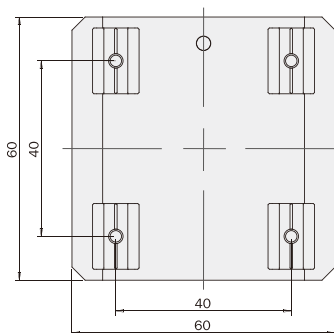

重量: 170g  
Weight

工具侧: OWM-60B

Toolside

订货编号: 7.03.10.0002

Order number

单价:

Price

重量: 65g  
Weight