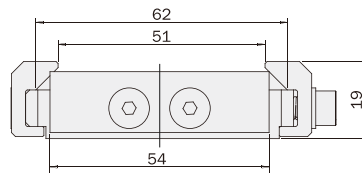

## OWM-60手动快换

OWM-60 Manual quick changer

机器人侧: OWM-60A

Robot side

订货编号: 7.03.10.0001

Order number

单价:

Price

重量: 170g  
Weight

工具侧: OWM-60B

Toolside

订货编号: 7.03.10.0002

Order number

单价:

Price

重量: 65g  
Weight